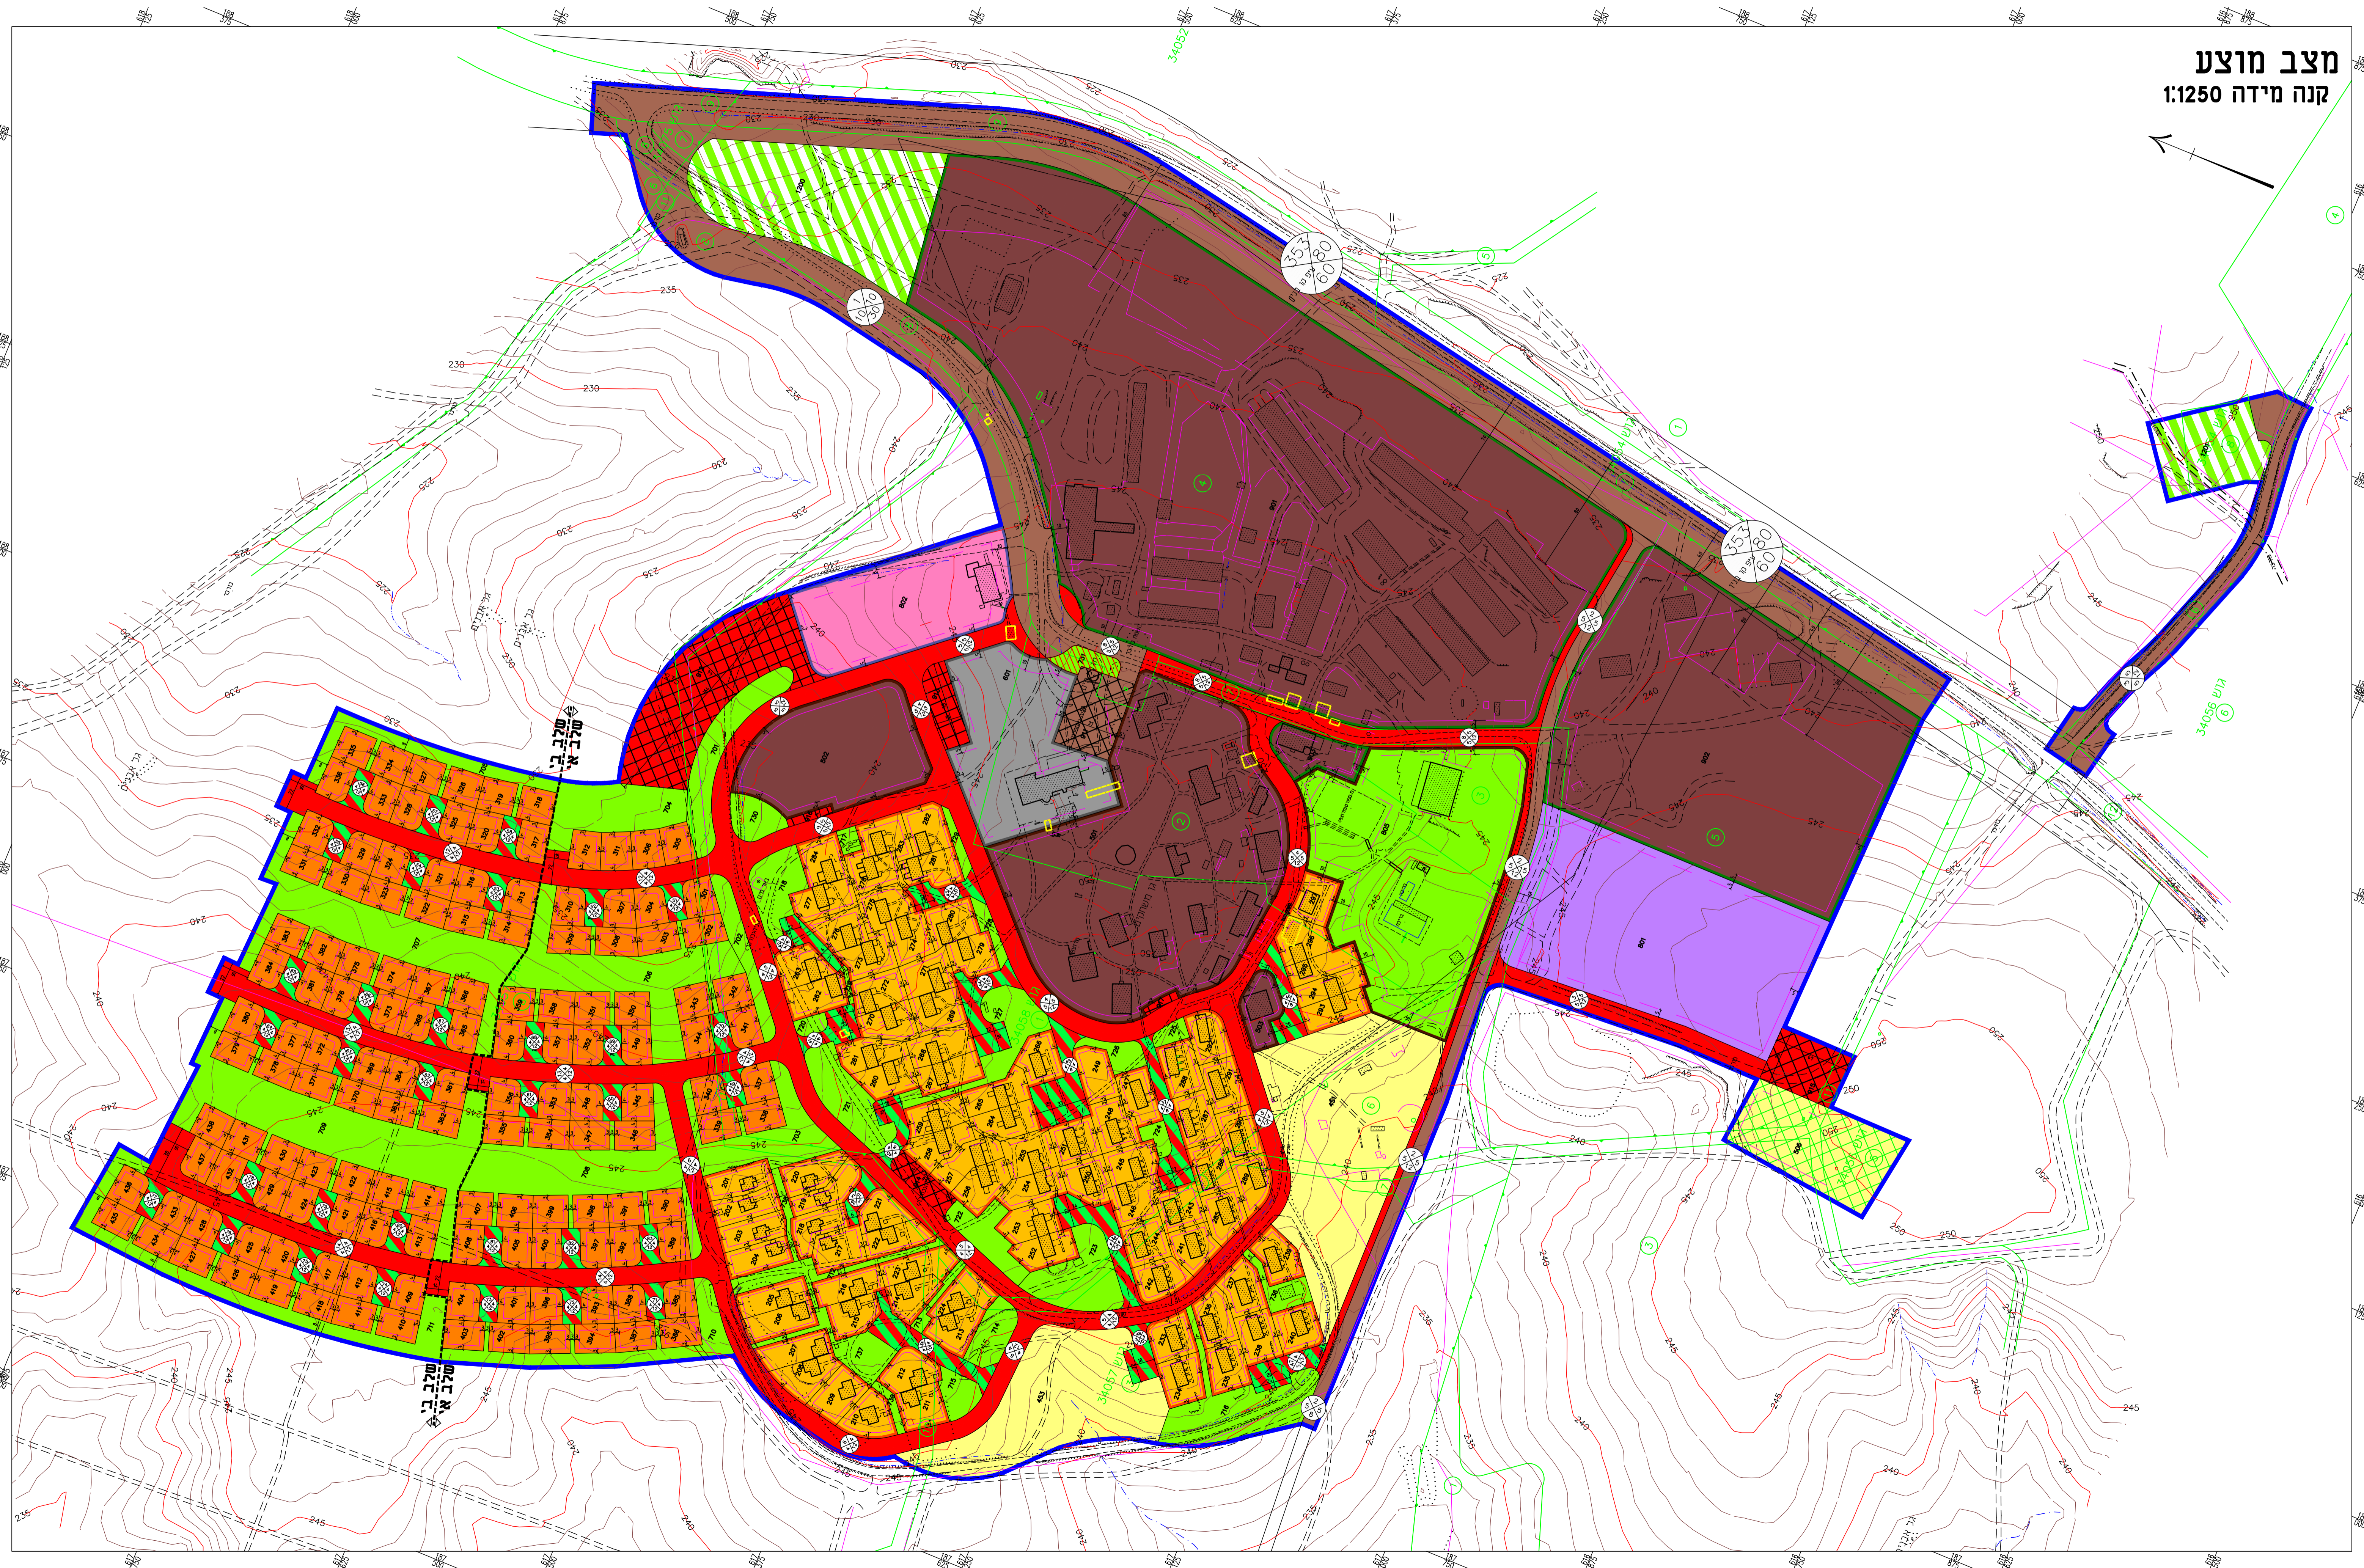

מצב מוצע
קנה מידה 1:1250

מסלול א' א

מסלול א' א

34057

34055

353
80
60

353
80
60

353
80
60